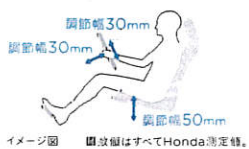

備え付けのボードを使って
上下に積み分けができる
荷室! とても便利

運転席は前後の位置に加え
高さの調節もでき
前後/上下に位置を
調節できるハンドルを
Hondaの軽で初採用

大人気商品 ドライブレコーダー

愛車に取り付けることで映像と音声を記録し
事故の際に確かな証拠能力を発揮します
万が一の備えに是非ご検討下さい

KENWOOD
オススメ

前後録画モデル
ケンウッド DRV-MR740
フルマの前後を録画できる
フルハイビジョン2カメラモデル