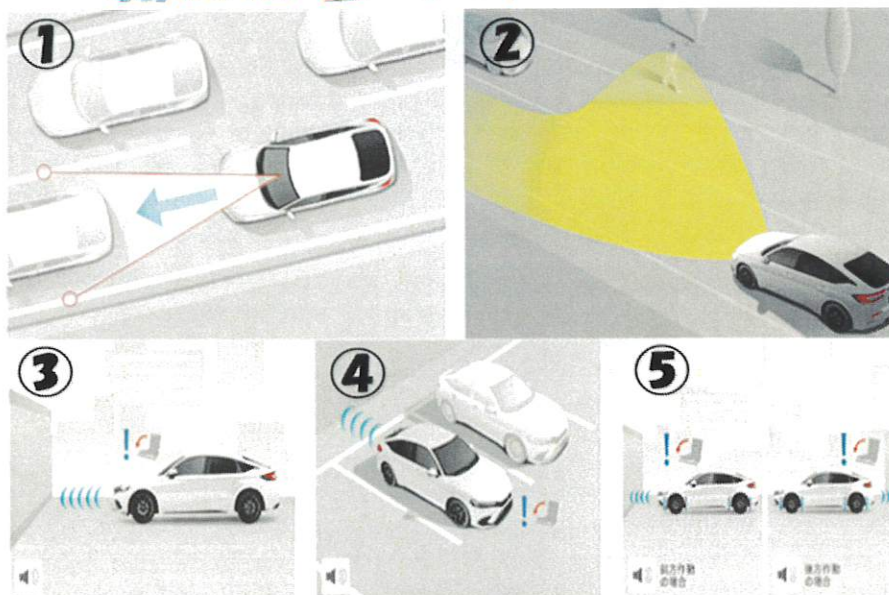

新たに5つの Honda SENSING機能追加

- ① トラフィックジャムアシスト
- ② アダプティブドライビングビーム
- ③ 誤発進抑制機能
- ④ 後方誤発進抑制機能
- ⑤ 近距離衝突軽減ブレーキ

※Honda SENSINGは、ドライバーの運転支援機能のため、各機能の能力(認識能力・制御能力)には限界があります。各機能の能力を過信せず、つねに周囲の状況に気をつけ、安全運転をお願いします。車両をご使用になる前に必ず取扱説明書をお読みください。各システムは、いずれも道路状況、天候状況、車両状態等によっては作動しない場合や十分に性能を発揮できない場合があります。