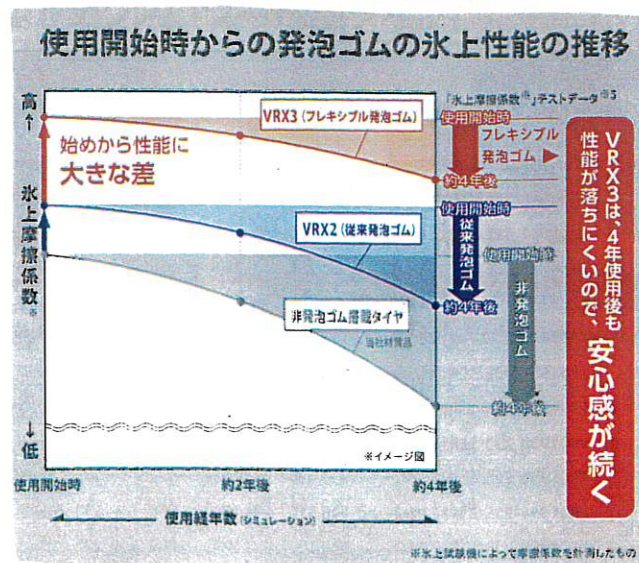

にて販売しております。お早めにご予約ください。(10月中)

その他の車種にオススメのサイズのご提案もご用意しております。
お気軽にご相談ください!

水口東店 藤本のオススメは **VRX3 (BLIZZAK)**

走行距離僅が短い方に
4年にオススメです!

★参考価格★ (税込・取付込)

Nシリーズ アルミセット ¥71800~

FIT アルミセット ¥137800~

VEZEL 16インチアルミセット